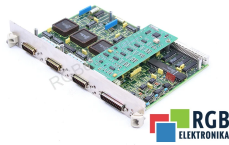

5702149102.00 570515.9001.00 ID.NR. 260619-01 SIEMENS ID40659

Używany SIEMENS 5702149102.00
Sprzęt przetestowany i wyczyszczony.
24 miesiące gwarancji
Dedykowany kurier
Wysyłka w 24h

DANE TECHNICZNE

PRODUCENT	SIEMENS
MODEL	5702149102.00
KATEGORIA	Moduły rozszerzeń
WAGA [KG]	1.0